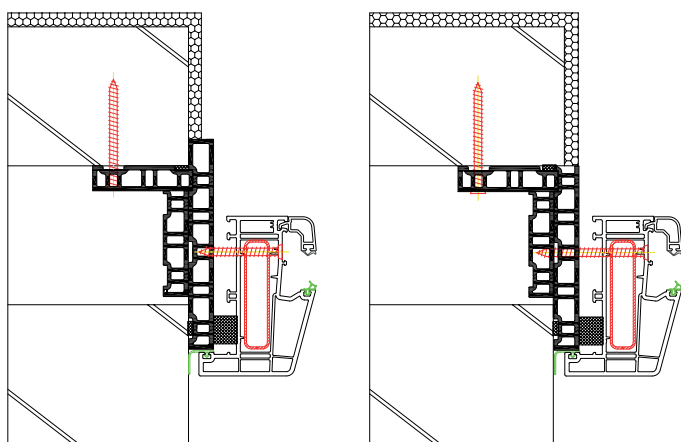

Wij zijn gewoon beter.

BS250 Het stelkozijn voor de nieuwbouw

Het multifunctionele Stelkozijn BS250 is eenvoudig aan te passen aan gewenste specifieke details. Dit gecombineerd met meerdere standaard detailleringen, maakt dit stelkozijn bij uitstek geschikt voor de Nieuwbouw.